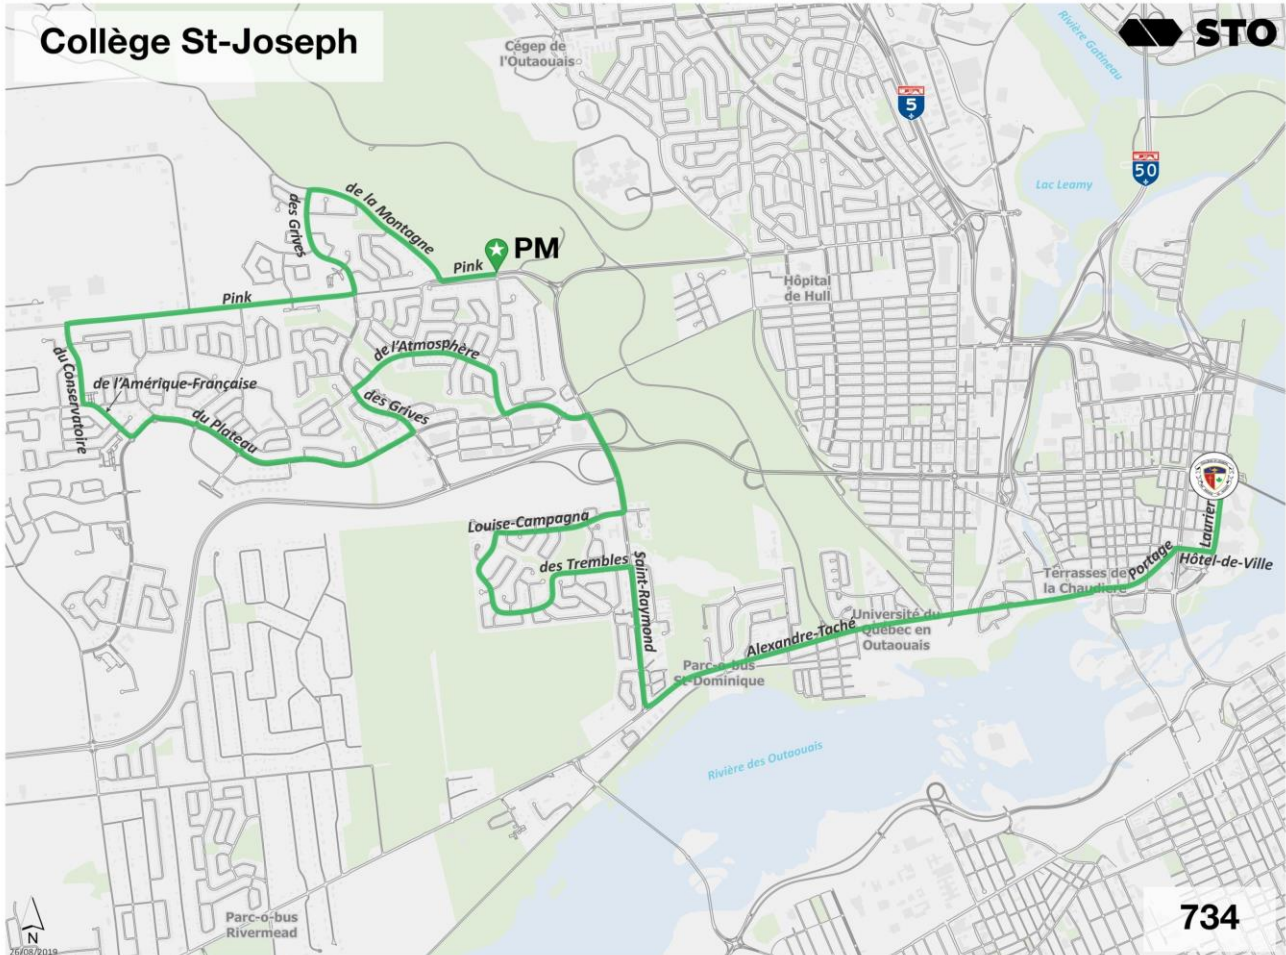

Horaire

En après-midi seulement					
Collège Saint-Joseph	Saint-Rédempteur et Sacré-Cœur	Montclair et Saint-Joseph	Gamelin et Émond	Isabelle et Riel	Cégep Gabrielle-Roy
16 h 12	16 h 16	16 h 20	16 h 25	16 h 30	16 h 39

Horaire

En après-midi seulement						
Collège Saint-Joseph	Terrasses de la Chaudière	Taché et Saint-Joseph	Saint-Dominique et Taché	Saint-Raymond et des Prés	Du Plateau et Saint-Raymond	Pink et de la Sapinière
16 h 12	16 h 16	16 h 19	16 h 23	16 h 33	16 h 36	17 h 01

Horaire

Matinée					
Front et des Allumettières	Klock et Maurice-Duplessis	Wilfrid-Lavigne et des Allumettières	Parc-o-bus Rivermead	Terrasses de la Chaudière	Collège Saint-Joseph
7 h 56	8 h 01	8 h 07	8 h 22	8 h 37	8 h 43
7 h 57	8 h 02	8 h 08	8 h 23	8 h 38	8 h 44

Après-midi					
Collège Saint-Joseph	Terrasses de la Chaudière	Parc-o-bus Rivermead	Wilfrid-Lavigne et des Allumettières	Klock et Maurice-Duplessis	Front et des Allumettières
16 h 12	16 h 18	16 h 35	16 h 51	16 h 56	16 h 59