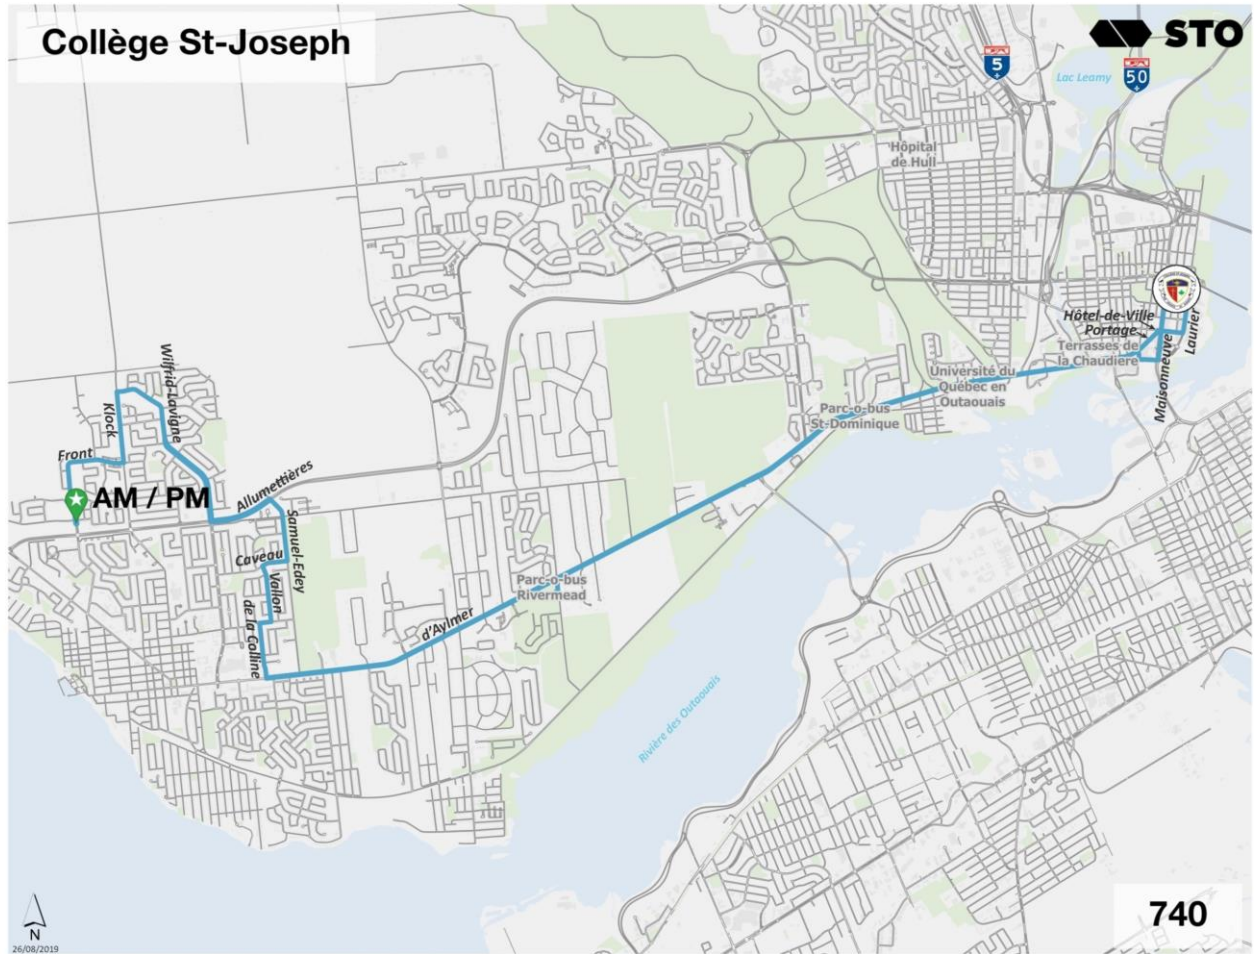

Horaire

En après-midi seulement					
Collège Saint-Joseph	Saint-Rédempteur et Sacré-Cœur	Montclair et Saint-Joseph	Gamelin et Émond	Isabelle et Riel	Cégep Gabrielle-Roy
16 h 12	16 h 16	16 h 20	16 h 25	16 h 30	16 h 39

Horaire

En après-midi seulement						
Collège Saint-Joseph	Terrasses de la Chaudière	Taché et Saint-Joseph	Saint-Dominique et Taché	Saint-Raymond et des Prés	Du Plateau et Saint-Raymond	Pink et de la Sapinière
16 h 12	16 h 16	16 h 19	16 h 23	16 h 33	16 h 36	17 h 01

Horaire

Matinée					
Front et des Allumettières	Klock et Maurice-Duplessis	Wilfrid-Lavigne et des Allumettières	Parc-o-bus Rivermead	Terrasses de la Chaudière	Collège Saint-Joseph
7 h 56	8 h 01	8 h 07	8 h 22	8 h 37	8 h 43
7 h 57	8 h 02	8 h 08	8 h 23	8 h 38	8 h 44

Après-midi					
Collège Saint-Joseph	Terrasses de la Chaudière	Parc-o-bus Rivermead	Wilfrid-Lavigne et des Allumettières	Klock et Maurice-Duplessis	Front et des Allumettières
16 h 12	16 h 18	16 h 35	16 h 51	16 h 56	16 h 59